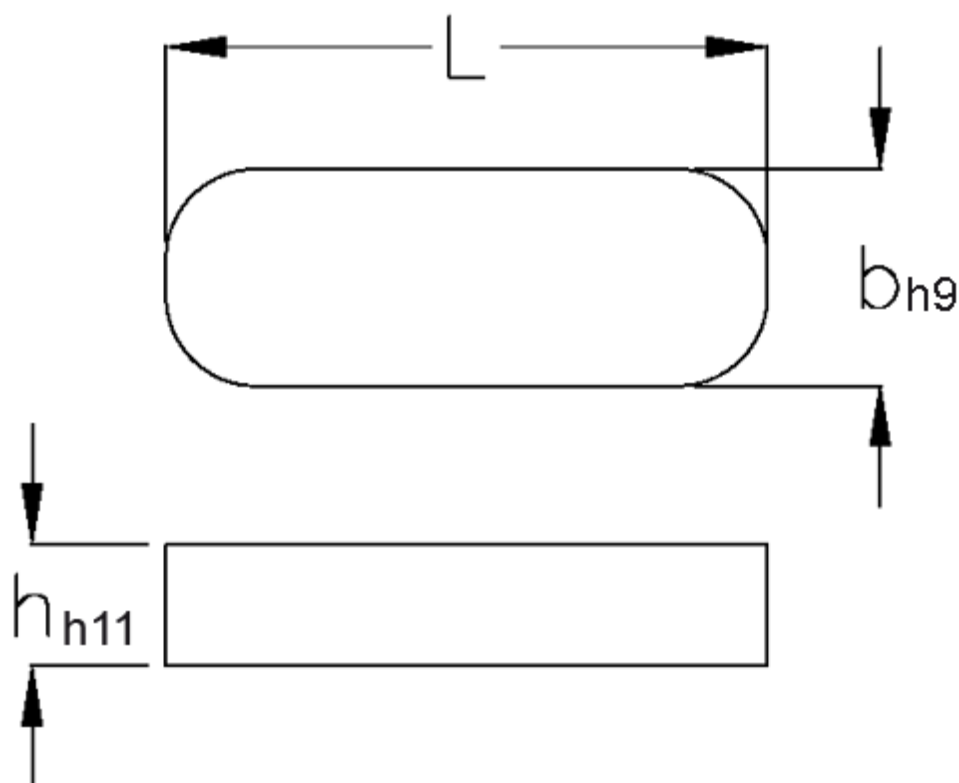

Varenummer: 090544121
Beskrivelse: KLEE Pasfedre A 4x4x12 DIN 6885
Matr. 1.4571 Rustfast

Mål

b	= 4
h	= 4
L	= 12.0
Tolerance b	= 0.030
Tolerance h	= 0.075
Tolerance L	= -0,2